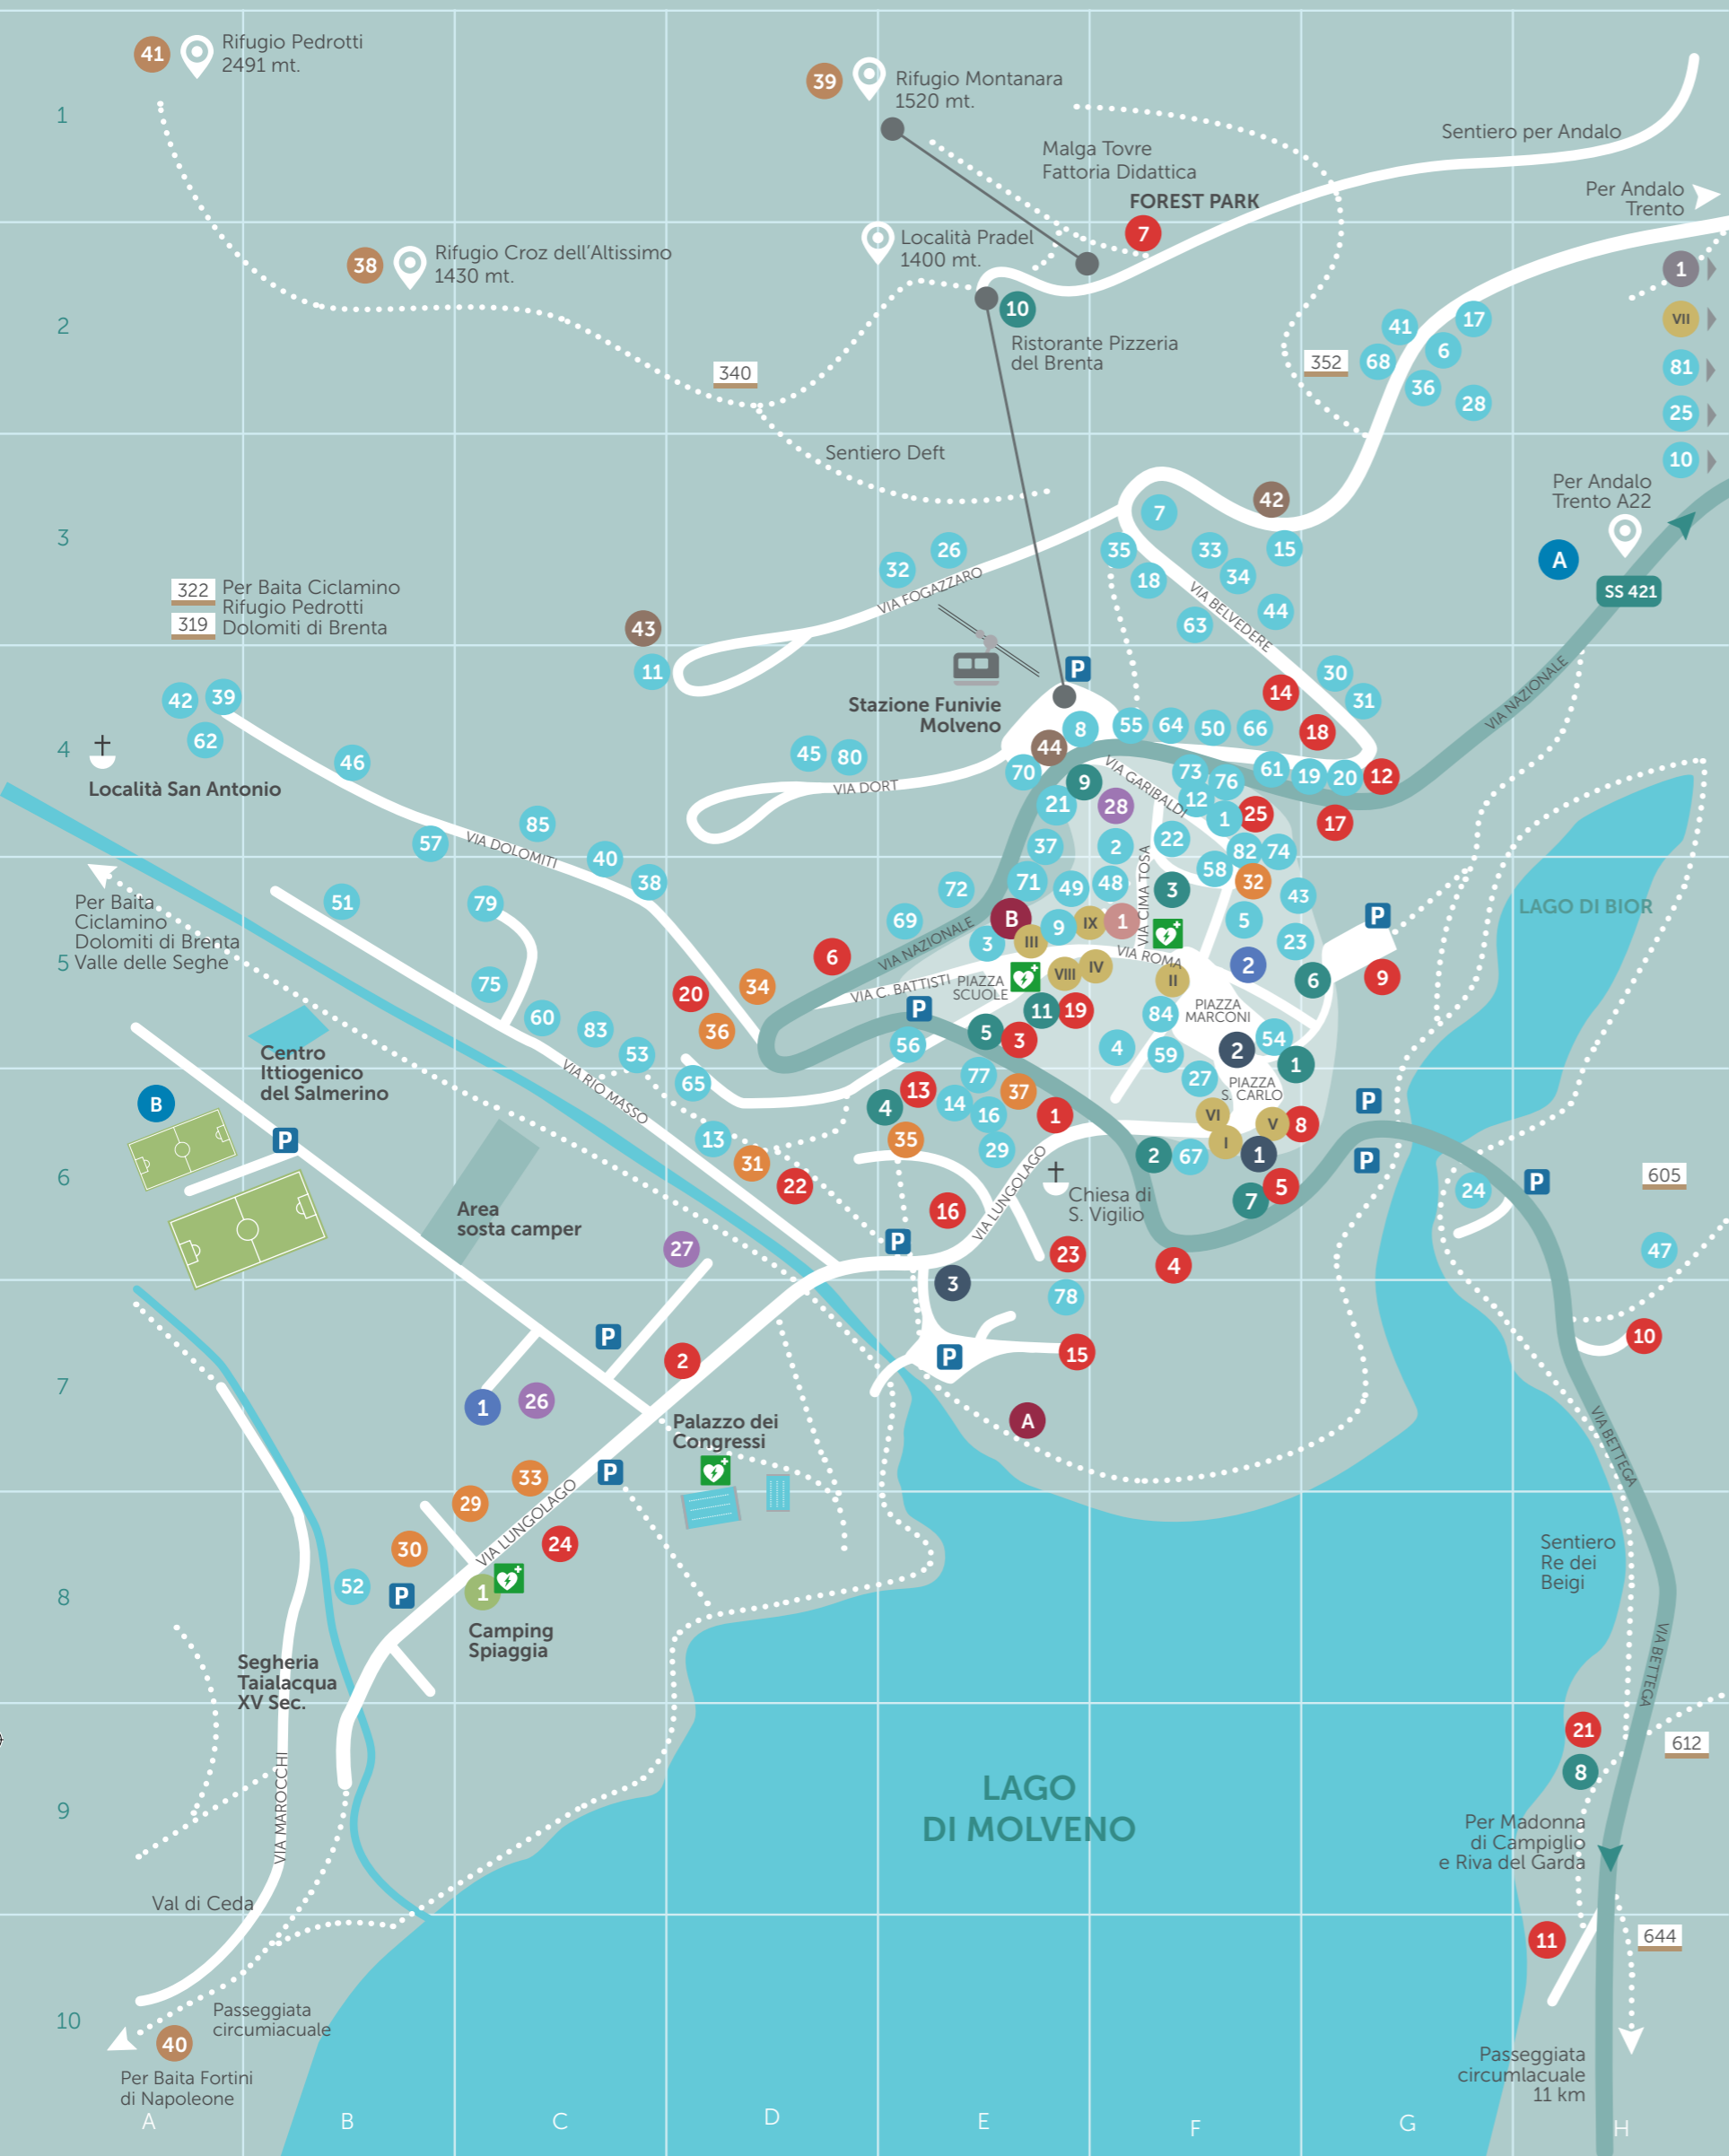

HOTELS

★★★★ Superior

1. Alpenresort Belvedere
E/6 - Spa Gourmet Dolomiti
Via Nazionale, 9
Tel. +39 0461 586933
info@belvedereonline.com
www.belvedereonline.com

★★★★

2. Alle Dolomiti
Boutique Lake Hotel
D/7 - Via Lungolago, 18
Tel. +39 0461 586057
info@alledolomiti.com
www.alledolomiti.com

★★★★ Superior

3. Alexander Hotel Alpine
Wellness Dolomites
E/5 - Via Nazionale, 6/A
Tel. +39 0461 586928
info@alexandermolveno.com
www.alexandermolveno.com

5. Du Lac Vital
Mountain Hotel
F/6 - Via Nazionale, 4
Tel. +39 0461 586965
info@hoteldulac.it
www.hoteldulac.it

7. Hotel Piccola Baita
F/2 - Loc. Pradel
Tel. +39 0461 586110
info@hotelpiccolabaita.com
www.hotelpiccolabaita.com

★★★★

8. Ariston Lake View Hotel
F/6 - Via Lungolago, 3
Tel. +39 0461 586907
hotelaristonmolveno.it
www.aristonmolveno.it

9. Charme Hotel Nevada
G/5 - Via Paganella, 23
Tel. +39 0461 586970
info@hotelnevada.it
www.hotelnevada.it

10. Feeling Hotel Fontanella
H/7 - Via Bettega, 3
Tel. +39 0461 586955
info@hfontanella.it
www.hfontanella.it

11. Grand Hotel Molveno
H/10 - Via Bettega, 18
Tel. +39 0461 586934
info@grandhotelmolveno.it
www.grandhotelmolveno.it

12. Hotel Aurora
G/4 - Via Belvedere, 8
Tel. +39 0461 586946
info@hotelauroramolveno.com
www.hotelauroramolveno.com

14. Hotel Florida
F/4 - Via Belvedere, 25
Tel. +39 0461 586905
info@hotel-florida.it
www.hotel-florida.it

15. Hotel Gloria
Lake & Nature
E/7 - Via Lungolago, 15
Tel. +39 0461 586962
info@gloriahotel.it
www.gloriahotel.it

16. Hotel Lido
E/6 - Via Lungolago, 10
Tel. +39 0461 586932
info@lidomolveno.it
www.lidomolveno.it

18. Hotel Lory
E/6 - Via Lungolago, 15
Tel. +39 0461 586906
info@hotellory.com
www.hotellory.com

19. Hotel Miralago
E/5 - Piazza Scuole, 3
Tel. +39 0461 586935
info@miralagohotel.com
www.miralagohotel.com

20. Hotel Olympia
D/5 - Via Dolomiti, 1
Tel. +39 0461 586961
info@olympiamolveno.it
www.olympiamolveno.it

21. Lago Park Hotel
H/9 - Via Bettega, 12
Tel. +39 0461 586030
info@dolomiti@lago-park.com
www.lagoparkhotelmolveno.it

22. Hotel Zurigo
H/9 - Via Rio Massò, 5
Tel. +39 0461 586947
info@hotelzurigomolveno.it
www.hotelzurigomolveno.it

26. Garni Amica
C/7 - Via Lungolago, 30
Tel. +39 0461 587090
www.amicamolveno.it
info@amicamolveno.it

27. Garni Lago Alpino
D/6 - Via Lungolago, 20
Tel. +39 0461 586029
info@garnilagoalpino.it
www.garnilagoalpino.it

30. Residence Alpenrose
B/8 - Via Lungolago, 54
Tel. +39 0461 586169
info@alpenrosemolveno.it
www.alpenrosemolveno.it

31. Residence Betulla
D/6 - Via Rio Massò, 4
Tel. +39 0461 587002
info@residencebetulla.com
www.residencebetulla.com

32. Residenza Garibaldi
F/5 - Via Garibaldi, 32
Cell. +39 345 5956662
info@residenza@garibaldi.it
www.residenza@garibaldi.it

33. Residenza Rio Piccolo
C/7 - Via Lungolago, 40
Tel. +39 0461 586965
info@hoteldulac.it
www.residenceriopiccolo.it